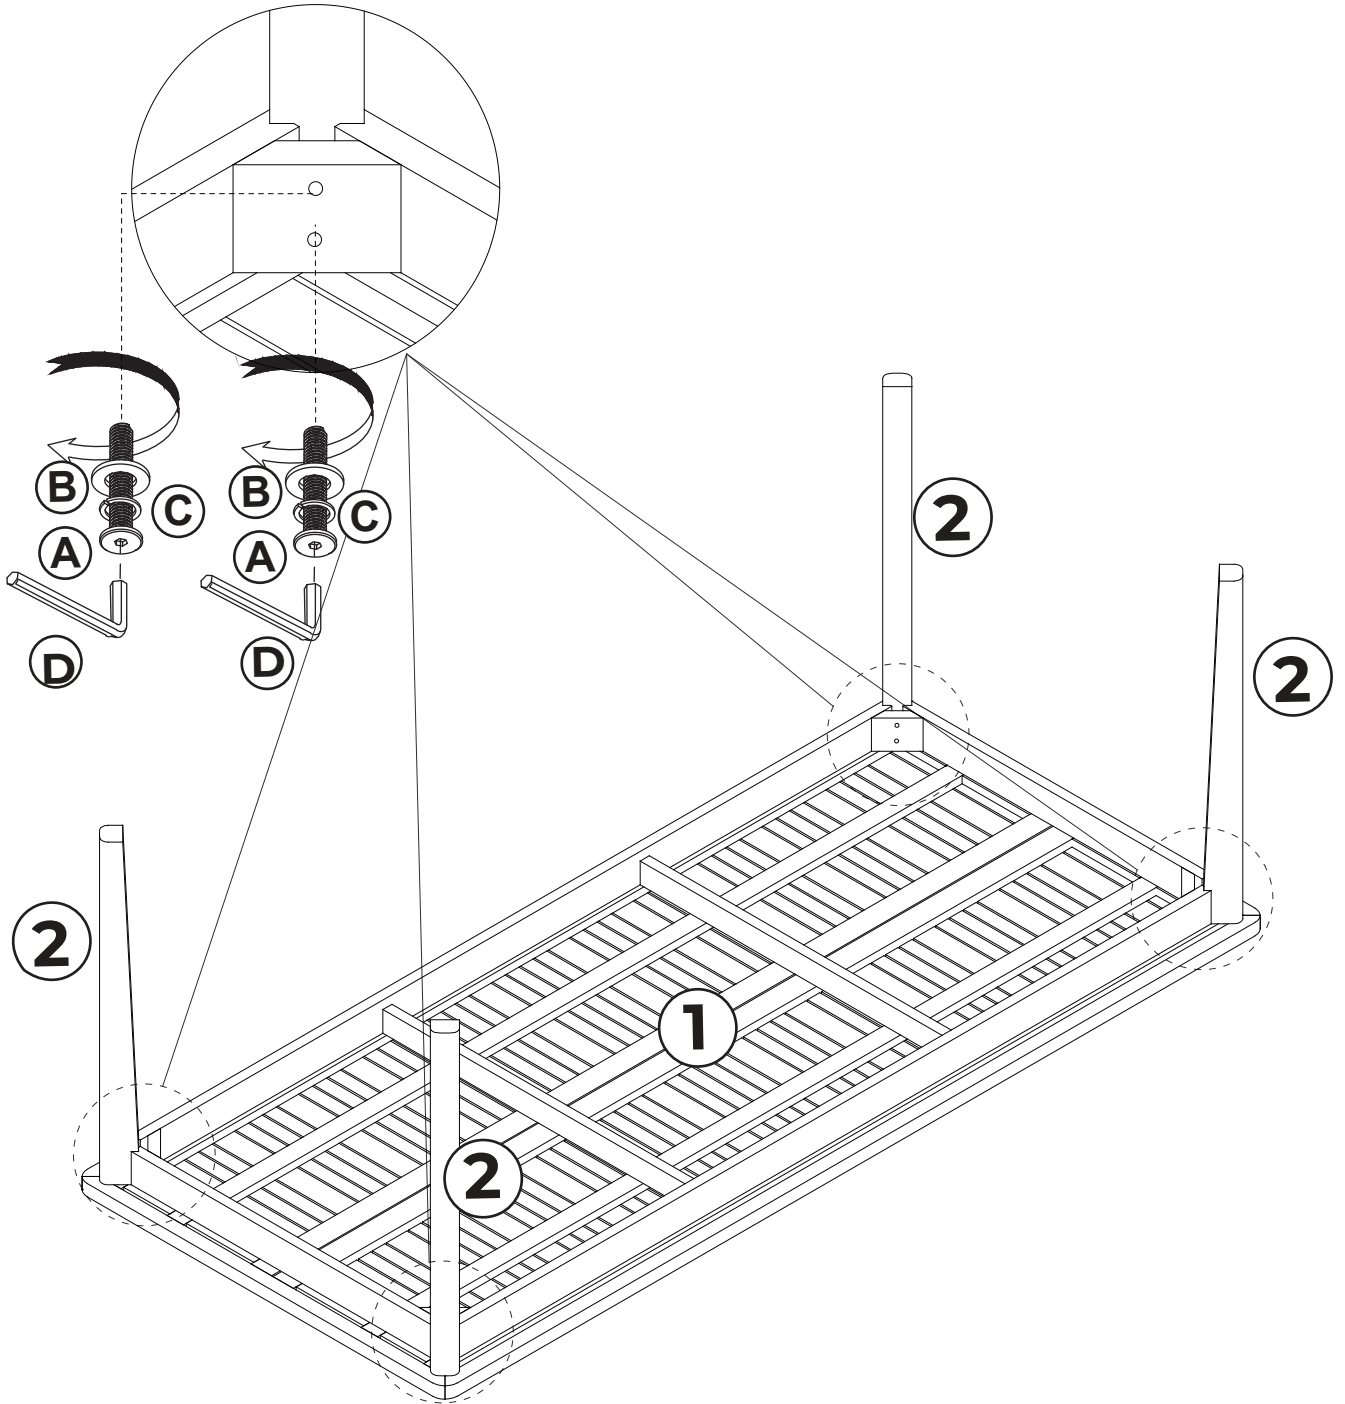

Dario Rect Outdoor Dining Table  
Table d'extérieur rectangulaire Dario

Assembly Instructions / Instructions d'assemblage

**URBAN  
BARN**

<b>A x 8</b>  M8X60 mm	<b>B x 8</b>  M8.5X20X2 mm	<b>C x 8</b>  M8.5X15X2 mm	<b>D x 1</b> 
---	---	--	---

**1 x 1**

**2 x 4**

**URBAN BARN**